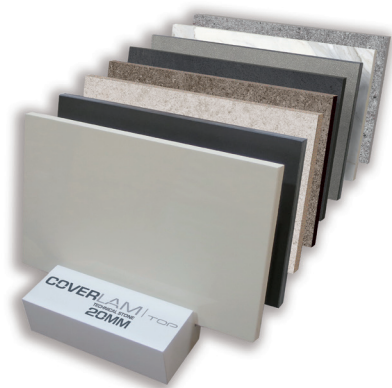

COVERLAM | TOP
TECHNICAL STONE

ELEMENTOS DE PROMOCIÓN

PEINE PLANO COVERLAM TOP 10-12mm

10 PIECES TO SELECT

15x25cm

75€

A x B x C cm

14,5x16,5x50 cm

PEINE PLANO COVERLAM TOP 20mm

7 PIECES

15x25cm

75€

A x B x C cm

14,5x16,5x50 cm

TORRE COVERLAM TOP

60 PIECES