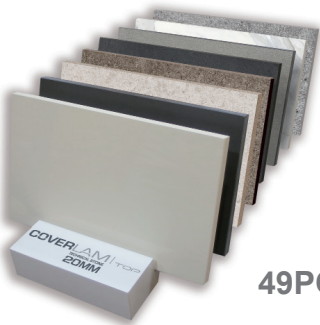

COVERLAM | TOP
TECHNICAL STONE

ELEMENTOS DE PROMOCIÓN

49PECOT

PEINE PLANO COVERLAM TOP 10-12mm

10 PIEZAS A ELEGIR / 10 PIECES TO SELECT

15x25cm

18€*

A x B x C cm

14,5x16,5x50 cm

**TACOS NO INCLUIDOS
EN EL PRECIO*

49PCT20

PEINE PLANO COVERLAM TOP 20mm

8 PIEZAS A ELEGIR / 8 PIECES TO SELECT

15x25cm

16€*

A x B x C cm