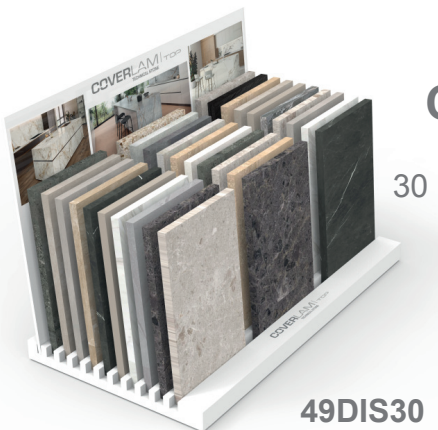

14,5x16,5x50 cm

**TACOS NO INCLUIDOS
EN EL PRECIO*

49PCT20

PEINE PLANO COVERLAM TOP 20mm

8 PIEZAS A ELEGIR / 8 PIECES TO SELECT

15x25cm

16€*

A x B x C cm

14,5x16,5x50 cm

**TACOS NO INCLUIDOS
EN EL PRECIO*

49DIS30

DISPLAY SOBREMESA COVERLAM TOP 10-12 mm

30 PIEZAS A ELEGIR / 30 PIECES TO SELECT

15x25cm

40€*

A x B x C cm

26x32x32 cm

**TACOS NO INCLUIDOS
EN EL PRECIO*

49TOENS

TORRE SLIM COVERLAM TOP

30 PIEZAS A ELEGIR / 30 PIECES TO SELECT
15x25cm

160€*

*TACOS NO INCLUIDOS
EN EL PRECIO

A x B x C cm
39,2x188x42 cm