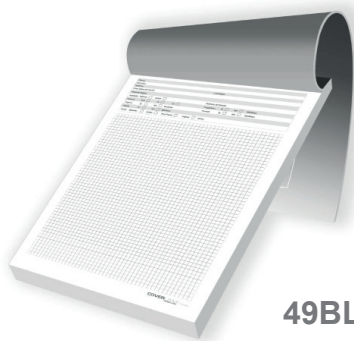

modelo a elegir / select your item

POSTER A

POSTER B

POSTER C

POSTER D

49BLOCO

BLOC DE NOTAS

9,5x14,5cm

40x4,5cm

2€

49BLOCT

BLOC MEDICIÓN COVERLAM TOP

A4

6€

CATÁLOGOS DISPONIBLES

49CATNT	CATÁLOGO CERSAIE COVERLAM TOP
49CTOP4	CATÁLOGO GENERAL COVERLAM TOP
49GTTOP	CATÁLOGO GUIA TECNICA COVERLAM TOP ESP-ING
49GTTOP	CATÁLOGO GUIA TECNICA COVERLAM TOP FR-AL
49GTTOP	CATÁLOGO GUIA TECNICA COVERLAM TOP ITAL-POL
49GTTOP	CATÁLOGO GUIA TECNICA COVERLAM TOP RUS-HOL
49CATEC	CATÁLOGO TEC.SOLUTIONS FRANCÉS / ALEMÁN
49CATEC	CATÁLOGO TEC.SOLUTIONS ITALIANO / POLACO
49CUACT	CUADRÍPTICO COVERLAM TOP
49DIPCO	DÍPTICO COVERLAM TOP 20MM