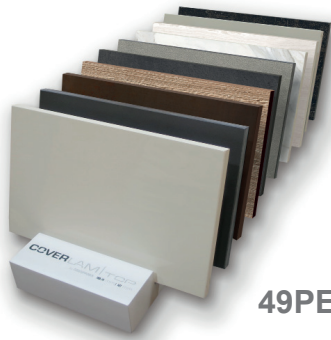

COVERLAM | TOP
TECHNICAL STONE

ELEMENTOS DE PROMOCIÓN

49PECOT

PEINE PLANO COVERLAM TOP 10-12mm

10 PIEZAS A ELEGIR / 10 PIECES TO SELECT

15x25cm

18€*

A x B x C cm

14,5x16,5x50 cm

**TACOS NO INCLUIDOS
EN EL PRECIO*

49PCT20

PEINE PLANO COVERLAM TOP 20mm

8 PIEZAS A ELEGIR / 8 PIECES TO SELECT

15x25cm

16€*

A x B x C cm